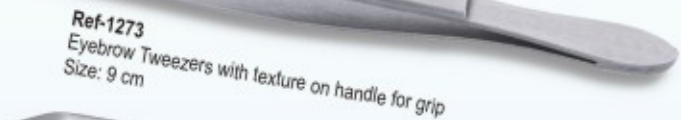

**Ref-1265**  
Eye brow Tweezers  
Size: 10 cm

**Ref-1266**  
Slant & Pointed Tip Tweezers  
Size: 10 cm

**Ref-1267**  
Eyebrow Tweezers  
Size: 9 cm

**Ref-1268**  
Eyebrow Tweezers  
Size: 9 cm, 10 cm

**Ref-1269**  
Tweezers Slanted Tips  
Size: 9 cm

**Ref-1270**  
X-Tweezers, cross locking Tweezers  
Size: 10 cm

**Ref-1271**  
Eye lash Cross section Tweezers  
Size: 10.5 cm

**Ref-1272**  
Eye lash Holder Tweezers  
Size: 10 cm

**Ref-1273**  
Eyebrow Tweezers with texture on handle for grip  
Size: 9 cm